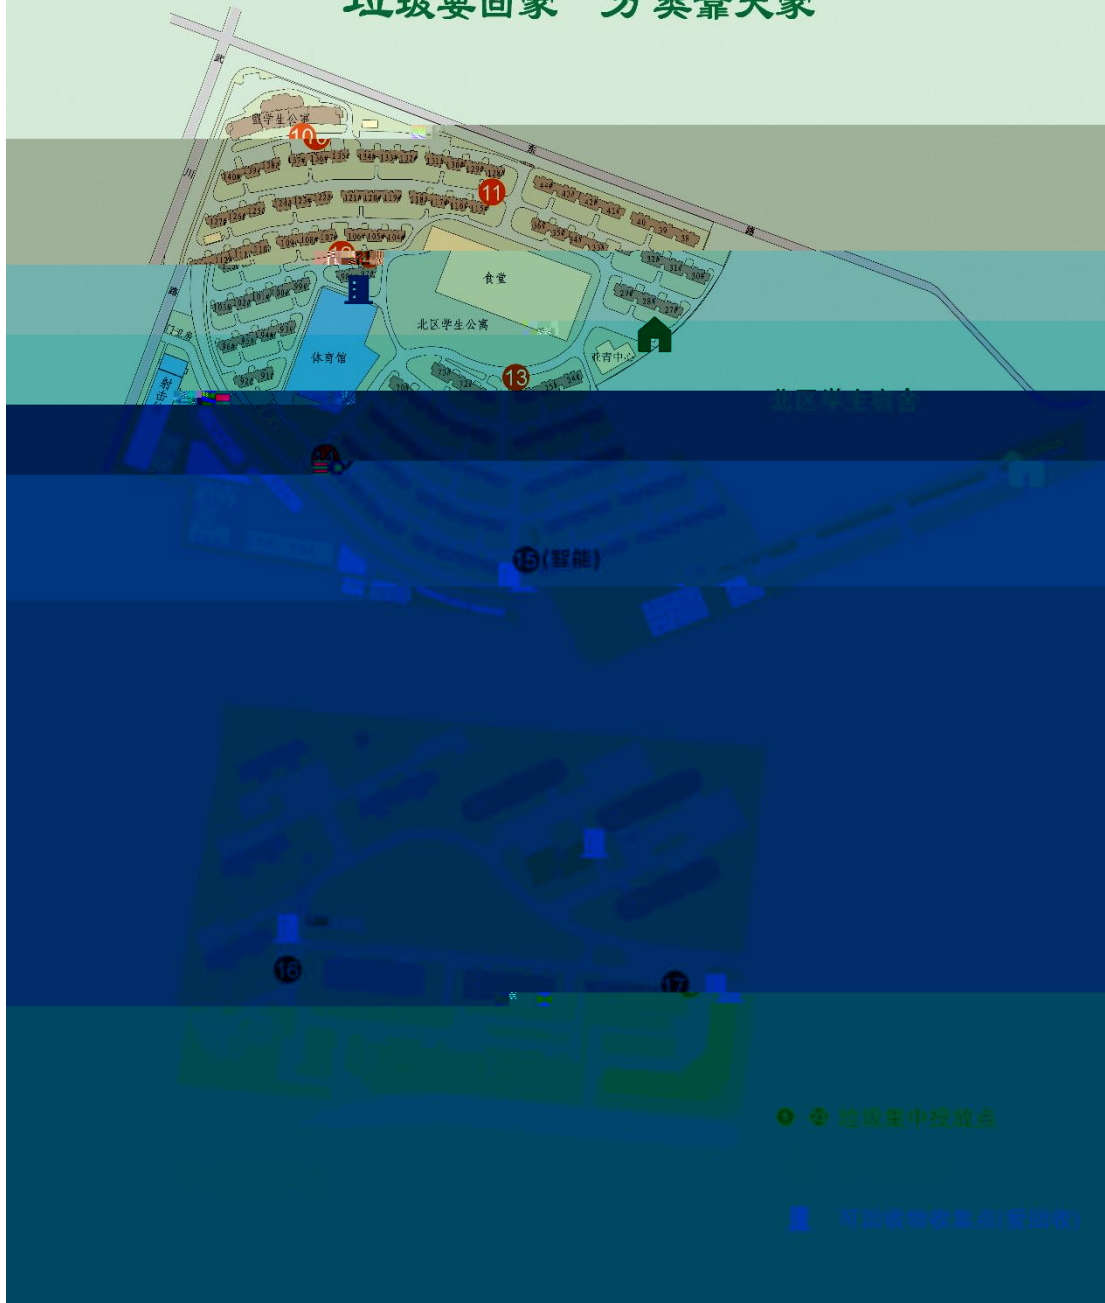

					24
22					
23					

# 復旦大學 研究生學生園區垃圾分類投放點分布圖

垃圾要回家 分類靠大家

復旦大學

# 医科生学生园区垃圾分类投放点分布图

## 垃圾要回家 分类靠大家